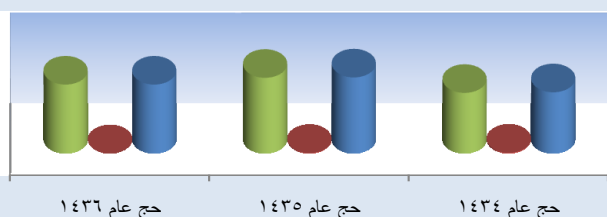

حركة وسائل النقل

رحلات الطيران الداخلي	رحلات الطيران الدولي	حافلات البر	حافلات الميدان	حركة النقل
0	12	0	37	قدوم اليوم
0	36	0	55	الاجمالي
0	0	0	0	مغادرة اليوم
0	0	0	0	الاجمالي
درجة الحرارة العظمى بالمدينة المنورة	أكثر خمس جنسيات متبقية في المدينة المنورة			الخدمات الصحية
	7,035	الهند	إجمالي المتوفين	إجمالي الدخول
	3,545	ماليزيا	0	0
	2,962	تايلاند	خدمات التانهين	
43°	1,000	باكستان	الإجمالي	اليوم
	466	جنوب أفريقيا	0	0

حركة الحجاج القادمين والمغادرين لهذا اليوم عبر المراكز

الاجمالي اليوم	المطار	البر	الهجرة والمكاتب الميدانية	الحركة
5,763	4,111	0	1,652	القدوم
0	0	0	0	المغادرة
اجمالي الحجاج القادمين والمغادرين عبر المراكز حتى تاريخه				
المجموع	المطار	البر	الهجرة والمكاتب الميدانية	المراكز
15,213	12,814	0	2,399	اجمالي القدوم
0	0	0	0	اجمالي المغادرة
مقارنة حركة الحجاج بالموسمين السابقين				
مقارنة مع الموسم السابق	حج عام 1436	حج عام 1435	حج عام 1434	الموسم
9%-	15,213	16,787	13,515	القدوم
100%-	0	78	135	المغادرة
9%-	15,213	16,709	13,380	المتبقين

■ المتبقين ■ المغادرة ■ القدوم

نائب رئيس مجلس الإدارة

عصام بن عبد العزيز دمياطي

■ اجمالي القدوم ■ اجمالي المغادرة