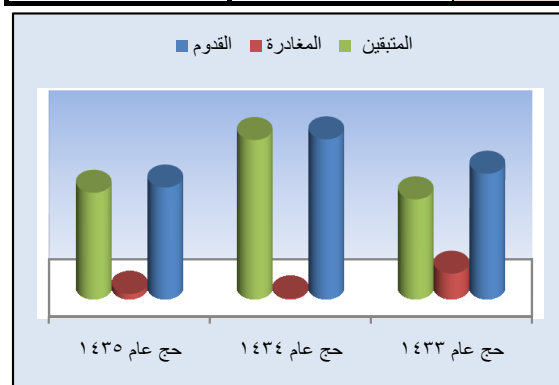

المملكة العربية السعودية
المدينة المنورة
المؤسسة الاهلية للادلاء

التقرير الاحصائي اليومي
موسم حج عام 1435هـ
1435/12/13هـ

حركة الحجاج القادمين والمغادرين لهذا اليوم عبر المراكز

الحركة	الهجرة والمكاتب الميدانية	البر	المطار	اجمالي اليوم
القدوم	542	1,116	0	1,658
المغادرة	9	69	0	78

اجمالي الحجاج القادمين والمغادرين عبر المراكز حتى تاريخه

المراكز	الهجرة والمكاتب الميدانية	البر	المطار	المجموع
اجمالي القدوم	542	1,116	0	1,658
اجمالي المغادرة	9	69	0	78

حركة وسائل النقل

حركة النقل	حافلات الميدان	حافلات البر	رحلات الطيران الدولي	رحلات الطيران الداخلي
قدوم اليوم	13	32	0	0
الاجمالي	13	32	0	0
مغادرة اليوم	2	3	0	0
الاجمالي	2	3	0	0

مقارنة حركة الحجاج بالموسمين السابقين

الموسم	حج عام 1433	حج عام 1434	حج عام 1435	مقارنة مع الموسم السابق
القدوم	1,863	2,372	1,658	-30%
المغادرة	380	10	78	-680%
المتبقين	1,483	2,362	1,580	-33%

درجة الحرارة العظمى بالمدينة المنورة	الخدمات الصحية	
	إجمالي الدخول	إجمالي المتوفين
38°	0	0
	خدمات التانهين	
	اليوم	الإجمالي
	0	0

نائب رئيس مجلس الإدارة

د. محمد علي بن إسماعيل مصلوخ

رئيس وحدة الإحصاء والتقارير

هاني بن جمعان الحسيني