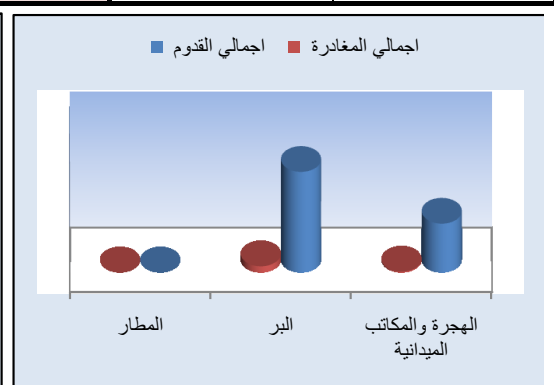

المملكة العربية السعودية
المدينة المنورة
المؤسسة الاهلية للادلاء

التقرير الاحصائي اليومي
موسم حج عام 1435هـ
1435/12/13هـ

حركة الحجاج القادمين والمغادرين لهذا اليوم عبر المراكز

الحركة	الهجرة والمكاتب الميدانية	البر	المطار	اجمالي اليوم
القدوم	542	1,116	0	1,658
المغادرة	9	69	0	78

اجمالي الحجاج القادمين والمغادرين عبر المراكز حتى تاريخه

المراكز	الهجرة والمكاتب الميدانية	البر	المطار	المجموع
اجمالي القدوم	542	1,116	0	1,658
اجمالي المغادرة	9	69	0	78

حركة وسائل النقل

حركة النقل	حافلات الميدان	حافلات البر	رحلات الطيران الدولي	رحلات الطيران الداخلي
قدوم اليوم	13	32	0	0
الاجمالي	13	32	0	0
مغادرة اليوم	2	3	0	0
الاجمالي	2	3	0	0

مقارنة حركة الحجاج بالموسمين السابقين

الموسم	حج عام 1433	حج عام 1434	حج عام 1435	مقارنة مع الموسم السابق
القدوم	1,863	2,372	1,658	-30%
المغادرة	380	10	78	-680%
المتبقين	1,483	2,362	1,580	-33%

درجة الحرارة العظمى بالمدينة المنورة	الخدمات الصحية	
	إجمالي الدخول	إجمالي المتوفين
38°	0	0
	خدمات التانهين	
	اليوم	الإجمالي
	0	0

نائب رئيس مجلس الإدارة

د. محمد علي بن إسماعيل مصلوخ

رئيس وحدة الإحصاء والتقارير

هاني بن جمعان الحسيني