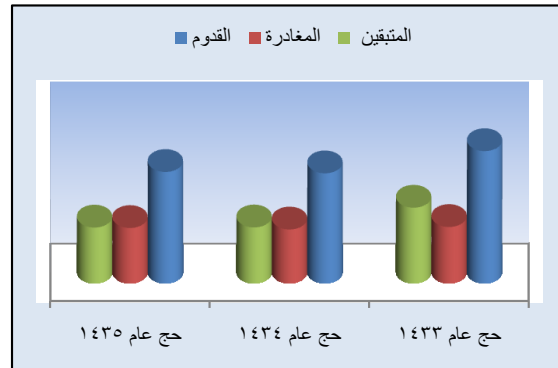

المملكة العربية السعودية

المدينة المنورة

المؤسسة الأهلية للإدلاء

التقرير الاحصائي اليومي

موسم حج عام 1435 هـ

1435/12/25 هـ

حركة الحجاج القادمين والمغادرين لهذا اليوم عبر المراكز

الحركة	الهجرة والمكاتب الميدانية	البر	المطار	اجمالي اليوم
القدوم	27,417	0	3	27,420
المغادرة	8,040	0	13,123	21,163

اجمالي الحجاج القادمين والمغادرين عبر المراكز حتى تاريخه

المراكز	الهجرة والمكاتب الميدانية	البر	المطار	المجموع
اجمالي القدوم	335,494	10,062	480	346,036
اجمالي المغادرة	52,751	10,062	109,482	172,295

حركة وسائل النقل

حركة النقل	حافلات الميدان	حافلات البر	رحلات الطيران الدولي	رحلات الطيران الداخلي
قدوم اليوم	611	0	0	2
الاجمالي	7,461	336	0	43
مغادرة اليوم	181	0	60	8
الاجمالي	1,224	336	568	77

مقارنة حركة الحجاج بالموسمين السابقين

الموسم	حج عام 1433	حج عام 1434	حج عام 1435	مقارنة مع الموسم السابق
القدوم	410,630	341,775	346,036	%1
المغادرة	175,418	167,722	172,295	%3
المتبقين	235,212	174,053	173,701	%0

درجة الحرارة العظمى بالمدينة المنورة	الخدمات الصحية	
	إجمالي الدخول	إجمالي المتوفين
36°	85	40
	خدمات التانهين	
	اليوم	الإجمالي
	401	4440

نائب رئيس مجلس الإدارة

د. محمد علي بن إسماعيل مصلوخ

رئيس وحدة الإحصاء والتقارير

هاني بن جمعان الحسيني