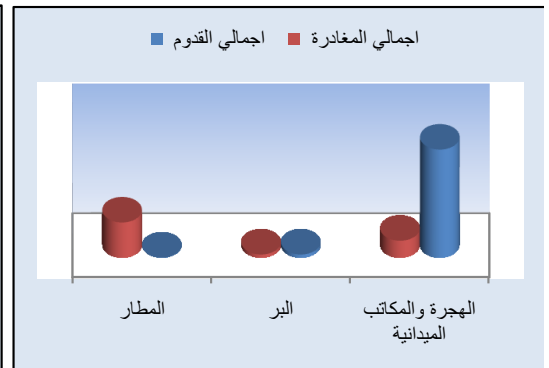

المملكة العربية السعودية

المدينة المنورة

المؤسسة الأهلية للإدلاء

التقرير الاحصائي اليومي

موسم حج عام 1435 هـ

1435/12/25 هـ

حركة الحجاج القادمين والمغادرين لهذا اليوم عبر المراكز

الحركة	الهجرة والمكاتب الميدانية	البر	المطار	اجمالي اليوم
القدوم	27,417	0	3	27,420
المغادرة	8,040	0	13,123	21,163

اجمالي الحجاج القادمين والمغادرين عبر المراكز حتى تاريخه

المراكز	الهجرة والمكاتب الميدانية	البر	المطار	المجموع
اجمالي القدوم	335,494	10,062	480	346,036
اجمالي المغادرة	52,751	10,062	109,482	172,295

حركة وسائل النقل

حركة النقل	حافلات الميدان	حافلات البر	رحلات الطيران الدولي	رحلات الطيران الداخلي
قدوم اليوم	611	0	0	2
الاجمالي	7,461	336	0	43
مغادرة اليوم	181	0	60	8
الاجمالي	1,224	336	568	77

مقارنة حركة الحجاج بالموسمين السابقين

الموسم	حج عام 1433	حج عام 1434	حج عام 1435	مقارنة مع الموسم السابق
القدوم	410,630	341,775	346,036	%1
المغادرة	175,418	167,722	172,295	%3
المتبقين	235,212	174,053	173,701	%0

درجة الحرارة العظمى بالمدينة المنورة	الخدمات الصحية	
	إجمالي الدخول	إجمالي المتوفين
36°	85	40
	خدمات التانهين	
	اليوم	الإجمالي
	401	4440

نائب رئيس مجلس الإدارة

د. محمد علي بن إسماعيل مصلوخ

رئيس وحدة الإحصاء والتقارير

هاني بن جمعان الحسيني