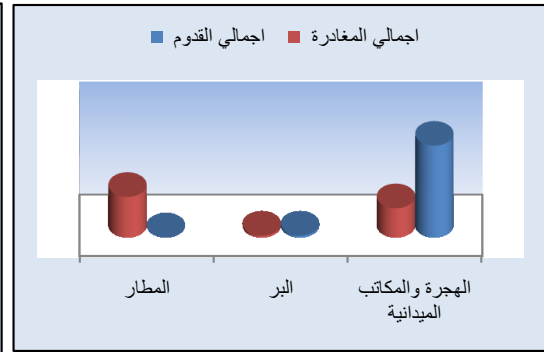

المملكة العربية السعودية

المدينة المنورة

المؤسسة الاهلية للاذلاء

التقرير الاحصائي اليومي

موسم حج عام 1435 هـ

1436/01/03 هـ

حركة الحجاج القادمين والمغادرين لهذا اليوم عبر المراكز

الحركة	الهجرة والمكاتب الميدانية	البر	المطار	اجمالي اليوم
القدوم	23,307	0	0	23,307
المغادرة	8,105	0	13,824	21,929

اجمالي الحجاج القادمين والمغادرين عبر المراكز حتى تاريخه

المراكز	الهجرة والمكاتب الميدانية	البر	المطار	المجموع
اجمالي القدوم	489,909	10,062	515	500,486
اجمالي المغادرة	156,354	10,062	217,166	383,582

حركة وسائل النقل

حركة النقل	حافلات الميدان	حافلات البر	رحلات الطيران الدولي	رحلات الطيران الداخلي
قدوم اليوم	518	0	0	0
الاجمالي	10,916	336	0	51
مغادرة اليوم	180	0	51	2
الاجمالي	3,408	336	1,030	121

مقارنة حركة الحجاج بالموسمين السابقين

الموسم	حج عام 1433	حج عام 1434	حج عام 1435	مقارنة مع الموسم السابق
القدوم	596,246	482,124	500,486	4%
المغادرة	396,325	304,786	383,582	26%
المتبقين	199,921	177,338	116,830	34%

درجة الحرارة العظمى بالمدينة المنورة	الخدمات الصحية	
	اجمالي الدخول	اجمالي المتوفين
35°	106	74
	خدمات التانهين	
35°	اليوم	الاجمالي
	18	6612
	أكثر خمس جنسيات متبقية في المدينة المنورة	
	باكستان	14,757
	بنغلاديش	8,836
	أفغانستان	5,779
	إندونيسيا	38,673
	الهند	34,712

نائب رئيس مجلس الإدارة

د. محمد علي بن إسماعيل مصلوخ

رئيس وحدة الإحصاء والتقارير

هاني بن جمعان الحسيني