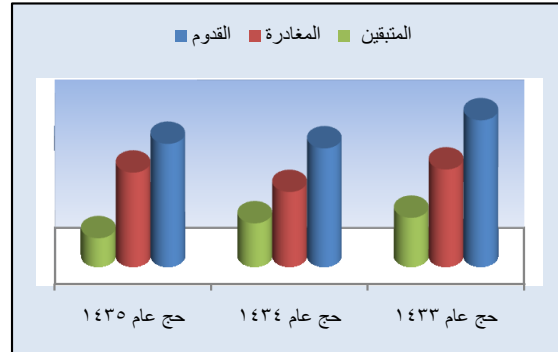

المملكة العربية السعودية

المدينة المنورة

المؤسسة الاهلية للاذلاء

التقرير الاحصائي اليومي

موسم حج عام 1435 هـ

1436/01/03 هـ

حركة الحجاج القادمين والمغادرين لهذا اليوم عبر المراكز

الحركة	الهجرة والمكاتب الميدانية	البر	المطار	اجمالي اليوم
القدوم	23,307	0	0	23,307
المغادرة	8,105	0	13,824	21,929

اجمالي الحجاج القادمين والمغادرين عبر المراكز حتى تاريخه

المراكز	الهجرة والمكاتب الميدانية	البر	المطار	المجموع
اجمالي القدوم	489,909	10,062	515	500,486
اجمالي المغادرة	156,354	10,062	217,166	383,582

حركة وسائل النقل

حركة النقل	حافلات الميدان	حافلات البر	رحلات الطيران الدولي	رحلات الطيران الداخلي
قدوم اليوم	518	0	0	0
الاجمالي	10,916	336	0	51
مغادرة اليوم	180	0	51	2
الاجمالي	3,408	336	1,030	121

مقارنة حركة الحجاج بالموسمين السابقين

الموسم	حج عام 1433	حج عام 1434	حج عام 1435	مقارنة مع الموسم السابق
القدوم	596,246	482,124	500,486	4%
المغادرة	396,325	304,786	383,582	26%
المتبقين	199,921	177,338	116,830	34%

درجة الحرارة العظمى بالمدينة المنورة	الخدمات الصحية	
	اجمالي الدخول	اجمالي المتوفين
35°	106	74
	خدمات التانهين	
35°	اليوم	الاجمالي
	18	6612
	أكثر خمس جنسيات متبقية في المدينة المنورة	
	باكستان	14,757
	بنغلاديش	8,836
	أفغانستان	5,779
	إندونيسيا	38,673
	الهند	34,712

نائب رئيس مجلس الإدارة

د. محمد علي بن إسماعيل مصلوخ

رئيس وحدة الإحصاء والتقارير

هاني بن جمعان الحسيني