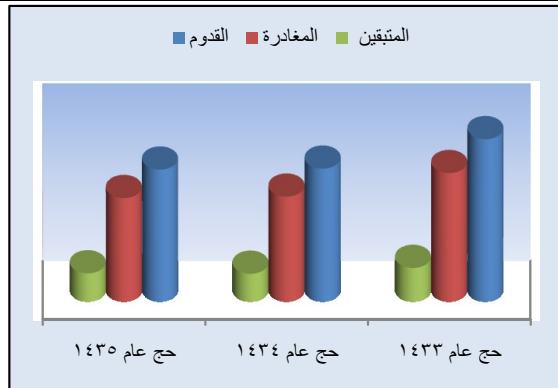

التقرير الاحصائي اليومي		المملكة العربية السعودية		
موسم حج عام 1435 هـ		المدينة المنورة		
1435/12/03 هـ		المؤسسة الاهلية للادلاء		
<b>حركة الحجاج القادمين والمغادرين لهذا اليوم عبر المراكز</b>				
الحركة	الهجرة والمكاتب الميدانية	البر	المطار	اجمالي اليوم
القدوم	142	2,790	11,675	14,607
المغادرة	33,047	4,326	8	37,381
<b>اجمالي الحجاج القادمين والمغادرين عبر المراكز حتى تاريخه</b>				
المراكز	الهجرة والمكاتب الميدانية	البر	المطار	المجموع
اجمالي القدوم	241,403	24,176	478,852	744,431
اجمالي المغادرة	572,368	11,734	162	584,264
<b>حركة وسائل النقل</b>				
حركة النقل	حافلات الميدان	حافلات البر	رحلات الطيران الدولي	رحلات الطيران الداخلي
قدوم اليوم	5	81	43	12
الاجمالي	5,199	696	2,041	129
مغادرة اليوم	662	124	0	5
الاجمالي	12,008	337	0	20
<b>مقارنة حركة الحجاج بالموسمين السابقين</b>				
الموسم	حج عام 1433	حج عام 1434	حج عام 1435	مقارنة مع الموسم السابق
القدوم	915,778	749,816	744,431	-1%
المغادرة	725,019	592,136	584,264	-1%
المتبقين	190,759	157,680	160,112	2%
<b>الخدمات الصحية</b>		<b>أكثر خمس جنسيات متبقية في المدينة المنورة</b>		
إجمالي الدخول	إجمالي المتوفين	باكستان	بنغلاديش	نيجيريا
48	55	29,927	19,968	14,719
<b>خدمات التانهين</b>		الهند	مصر	39°
اليوم	الإجمالي	8,773	7,934	
455	7124			