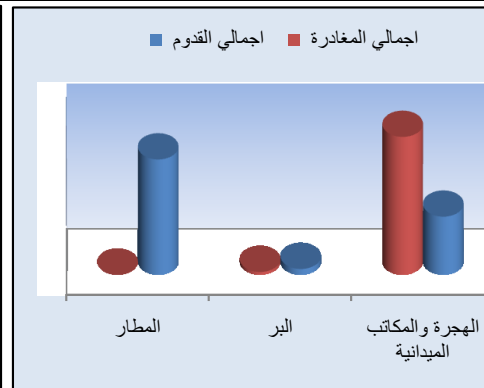

التقرير الاحصائي اليومي		المملكة العربية السعودية		
موسم حج عام 1435 هـ		المدينة المنورة		
1435/12/03 هـ		المؤسسة الاهلية للادلاء		
<b>حركة الحجاج القادمين والمغادرين لهذا اليوم عبر المراكز</b>				
الحركة	الهجرة والمكاتب الميدانية	البر	المطار	اجمالي اليوم
القدوم	142	2,790	11,675	14,607
المغادرة	33,047	4,326	8	37,381
<b>اجمالي الحجاج القادمين والمغادرين عبر المراكز حتى تاريخه</b>				
المراكز	الهجرة والمكاتب الميدانية	البر	المطار	المجموع
اجمالي القدوم	241,403	24,176	478,852	744,431
اجمالي المغادرة	572,368	11,734	162	584,264
<b>حركة وسائل النقل</b>				
حركة النقل	حافلات الميدان	حافلات البر	رحلات الطيران الدولي	رحلات الطيران الداخلي
قدوم اليوم	5	81	43	12
الاجمالي	5,199	696	2,041	129
مغادرة اليوم	662	124	0	5
الاجمالي	12,008	337	0	20
<b>مقارنة حركة الحجاج بالموسمين السابقين</b>				
الموسم	حج عام 1433	حج عام 1434	حج عام 1435	مقارنة مع الموسم السابق
القدوم	915,778	749,816	744,431	-1%
المغادرة	725,019	592,136	584,264	-1%
المتبقين	190,759	157,680	160,112	2%
<b>الخدمات الصحية</b>		<b>أكثر خمس جنسيات متبقية في المدينة المنورة</b>		
إجمالي الدخول	إجمالي المتوفين	باكستان	بنغلاديش	نيجيريا
48	55	29,927	19,968	14,719
<b>خدمات التانهين</b>		الهند	مصر	39°
اليوم	الإجمالي	8,773	7,934	
455	7124			