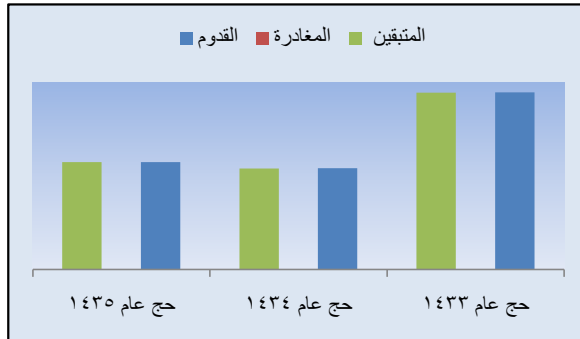

التقرير الاحصائي اليومي موسم حج عام 1435 هـ 1435/11/05 هـ		المملكة العربية السعودية المدينة المنورة المؤسسة الاهلية للادلاء		
حركة الحجاج القادمين والمغادرين لهذا اليوم عبر المراكز				
الحركة	الهجرة والمكاتب الميدانية	البر	المطار	اجمالي اليوم
القدوم	2526	0	10663	13189
المغادرة	0	0	0	0

اجمالي الحجاج القادمين والمغادرين عبر المراكز حتى تاريخه				
المراكز	الهجرة والمكاتب الميدانية	البر	المطار	المجموع
اجمالي القدوم	4147	0	30477	34624
اجمالي المغادرة	78	0	0	78

حركة وسائل النقل				
حركة النقل	حافلات الميدان	حافلات البر	رحلات الطيران الدولي	رحلات الطيران الداخلي
قدوم اليومي	53	0	29	0
الاجمالي	82	0	91	0
مغادرة اليومي	0	0	0	0
الاجمالي	2	0	0	0

مقارنة حركة الحجاج بالموسمين السابقين				
الموسم	حج عام 1433	حج عام 1434	حج عام 1435	مقارنة مع الموسم السابق
القدوم	57003	32650	34624	6%
المغادرة	100	139	78	44-%
المتبقين	56903	32511	34546	6%

درجة الحرارة العظمى بالمدينة المنورة	أكثر خمس جنسيات متبقية في المدينة المنورة		الخدمات الصحية	
	15804	الهند	إجمالي المتوفين	إجمالي المنومين
43°	9086	ماليزيا	0	0
	خدمات التانهين			
	4821	تايلند	الإجمالي	اليوم
	2161	افغانستان	0	0
	1569	تركيا		

نائب رئيس مجلس الإدارة

رئيس وحدة الإحصاء والتقارير

محمد علي بن إسماعيل مصلوخ

هاني بن جمعان الحسيني