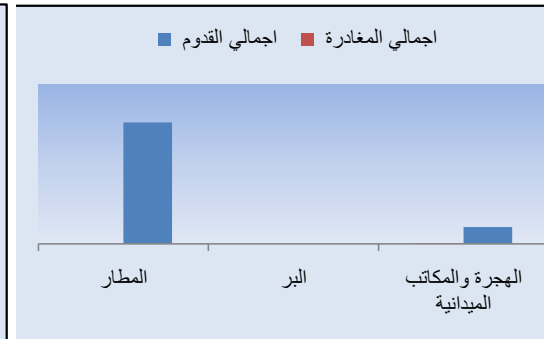

التقرير الاحصائي اليومي موسم حج عام 1435 هـ 1435/11/05 هـ		المملكة العربية السعودية المدينة المنورة المؤسسة الاهلية للادلاء		
حركة الحجاج القادمين والمغادرين لهذا اليوم عبر المراكز				
الحركة	الهجرة والمكاتب الميدانية	البر	المطار	اجمالي اليوم
القدوم	2526	0	10663	13189
المغادرة	0	0	0	0

اجمالي الحجاج القادمين والمغادرين عبر المراكز حتى تاريخه				
المراكز	الهجرة والمكاتب الميدانية	البر	المطار	المجموع
اجمالي القدوم	4147	0	30477	34624
اجمالي المغادرة	78	0	0	78

حركة وسائل النقل				
حركة النقل	حافلات الميدان	حافلات البر	رحلات الطيران الدولي	رحلات الطيران الداخلي
قدوم اليومي	53	0	29	0
الاجمالي	82	0	91	0
مغادرة اليومي	0	0	0	0
الاجمالي	2	0	0	0

مقارنة حركة الحجاج بالموسمين السابقين				
الموسم	حج عام 1433	حج عام 1434	حج عام 1435	مقارنة مع الموسم السابق
القدوم	57003	32650	34624	6%
المغادرة	100	139	78	44-%
المتبقين	56903	32511	34546	6%

درجة الحرارة العظمى بالمدينة المنورة	أكثر خمس جنسيات متبقية في المدينة المنورة		الخدمات الصحية	
	15804	الهند	إجمالي المتوفين	إجمالي المنومين
43°	9086	ماليزيا	0	0
	خدمات التانهين			
	4821	تايلند	الإجمالي	اليوم
	2161	افغانستان	0	0
	1569	تركيا		

نائب رئيس مجلس الإدارة

رئيس وحدة الإحصاء والتقارير

محمد علي بن إسماعيل مصلوخ

هاني بن جمعان الحسيني