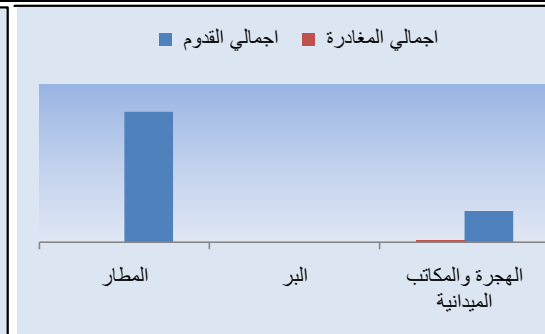

التقرير الاحصائي اليومي	المملكة العربية السعودية
موسم حج عام 1435 هـ	المدينة المنورة
1435/11/09 هـ	المؤسسة الاهلية للدلاء

حركة الحجاج القادمين والمغادرين لهذا اليوم عبر المراكز				
الحركة	الهجرة والمكاتب الميدانية	البر	المطار	اجمالي اليوم
القدوم	3871	0	15304	19175
المغادرة	927	0	0	927

اجمالي الحجاج القادمين والمغادرين عبر المراكز حتى تاريخه				
المراكز	الهجرة والمكاتب الميدانية	البر	المطار	المجموع
اجمالي القدوم	19798	0	82549	102347
اجمالي المغادرة	1128	0	0	1128

حركة وسائل النقل				
حركة النقل	حافلات الميدان	حافلات البر	رحلات الطيران الدولي	رحلات الطيران الداخلي
قدوم اليومي	86	0	65	0
الاجمالي	425	0	298	4
مغادرة اليومي	21	0	0	0
الاجمالي	26	0	0	0

مقارنة حركة الحجاج بالموسمين السابقين				
الموسم	حج عام 1433	حج عام 1434	حج عام 1435	مقارنة مع الموسم السابق
القدوم	145484	118,514	102347	-14%
المغادرة	3598	1,804	1128	-37%
المتبقين	141886	116710	101219	-13%

درجة الحرارة العظمى بالمدينة المنورة	الخدمات الصحية			
	إجمالي المنومين	إجمالي المتوفين	أكثر خمس جنسيات متبقية في المدينة المنورة	الخدمات التانهين
44°	0	0	الهند	إجمالي التانهين
	0	0	تركيا	اليوم
	0	0	إندونيسيا	الإجمالي
	0	0	تايلند	243
			افغانستان	19

نائب رئيس مجلس الإدارة

رئيس وحدة الإحصاء والتقارير

محمد علي بن إسماعيل مصلوخ

هاني بن جمعان الحسيني