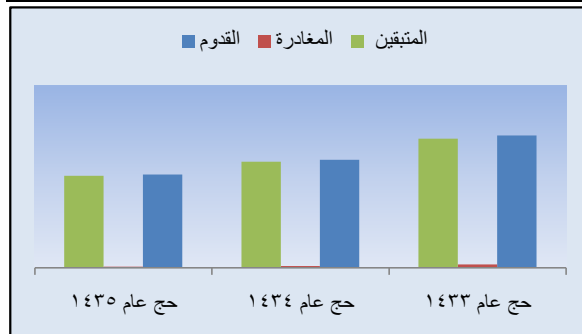

التقرير الاحصائي اليومي	المملكة العربية السعودية
موسم حج عام 1435 هـ	المدينة المنورة
1435/11/09 هـ	المؤسسة الاهلية للدلاء

حركة الحجاج القادمين والمغادرين لهذا اليوم عبر المراكز				
الحركة	الهجرة والمكاتب الميدانية	البر	المطار	اجمالي اليوم
القدوم	3871	0	15304	19175
المغادرة	927	0	0	927

اجمالي الحجاج القادمين والمغادرين عبر المراكز حتى تاريخه				
المراكز	الهجرة والمكاتب الميدانية	البر	المطار	المجموع
اجمالي القدوم	19798	0	82549	102347
اجمالي المغادرة	1128	0	0	1128

حركة وسائل النقل				
حركة النقل	حافلات الميدان	حافلات البر	رحلات الطيران الدولي	رحلات الطيران الداخلي
قدوم اليومي	86	0	65	0
الاجمالي	425	0	298	4
مغادرة اليومي	21	0	0	0
الاجمالي	26	0	0	0

مقارنة حركة الحجاج بالموسمين السابقين				
الموسم	حج عام 1433	حج عام 1434	حج عام 1435	مقارنة مع الموسم السابق
القدوم	145484	118,514	102347	-14%
المغادرة	3598	1,804	1128	-37%
المتبقين	141886	116710	101219	-13%

درجة الحرارة العظمى بالمدينة المنورة	الخدمات الصحية			
	إجمالي المنومين	إجمالي المتوفين	أكثر خمس جنسيات متبقية في المدينة المنورة	الخدمات التانهين
44°	0	0	الهند	إجمالي التانهين
	0	0	تركيا	اليوم
	0	0	إندونيسيا	الإجمالي
	0	0	تايلند	243
			افغانستان	19

نائب رئيس مجلس الإدارة

رئيس وحدة الإحصاء والتقارير

محمد علي بن إسماعيل مصلوخ

هاني بن جمعان الحسيني